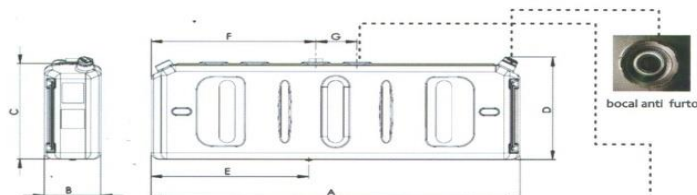

INSTALAÇÃO

- instalação padrão - conforme orientação da (RESIPLASTIC).

FIXAÇÃO

- a mesma deverá obedecer à parâmetros especificados pelo fabricante (RESIPLASTIC), pois o não cumprimento deste item poderá afetar o desempenho do tanque em campo e ocasionar a perda da garantia.

CUIDADOS

- com pintura e estufa: abrir os dois bocais de alimentação para tirar pressão interna e soltar as cintas para não ocasionar deformações,
- não arrastar e não bater o fundo do tanque (DRENO),
- o produto deverá ser armazenado em local limpo e seco, em uma área coberta, para não sofrer influências climáticas (sol e chuva),
- não utilizar a mangueira do visor de nível como alça de transporte do tanque,
- para movimentar o tanque será necessário o auxílio de 02 (duas) pessoas, pois o produto tem geometria retangular e seus componentes ficam expostos à possíveis danificações.